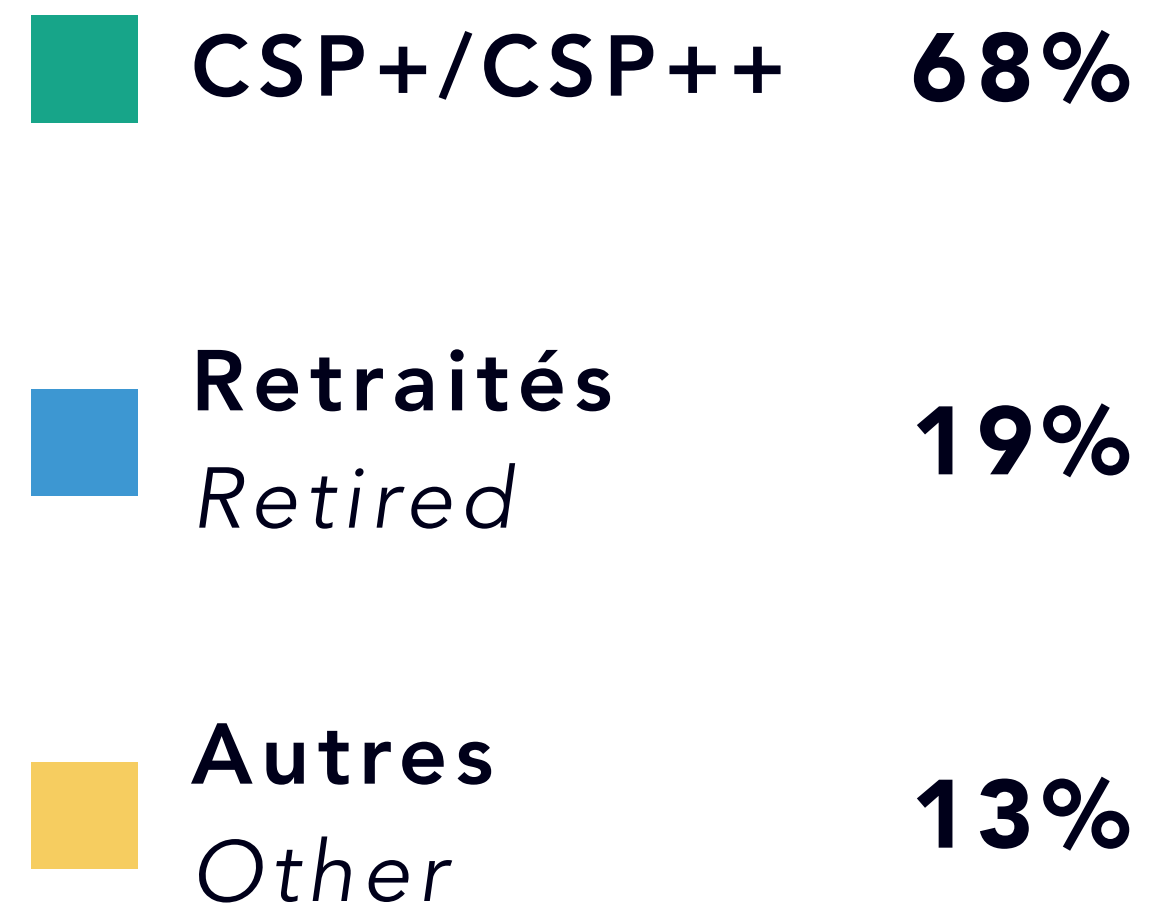

RÉGIE PUBLICITAIRE CINEMA ADVERTISING

Diffusion de Spots Publicitaires au Cinéma
Broadcasting of commercials

LES CINÉMAS 2 MONACO

SPECTATEURS / SPECTATORS

AUDIENCE

80%
RÉSIDENTS MONÉGASQUES
MONEGASQUE RESIDENTS